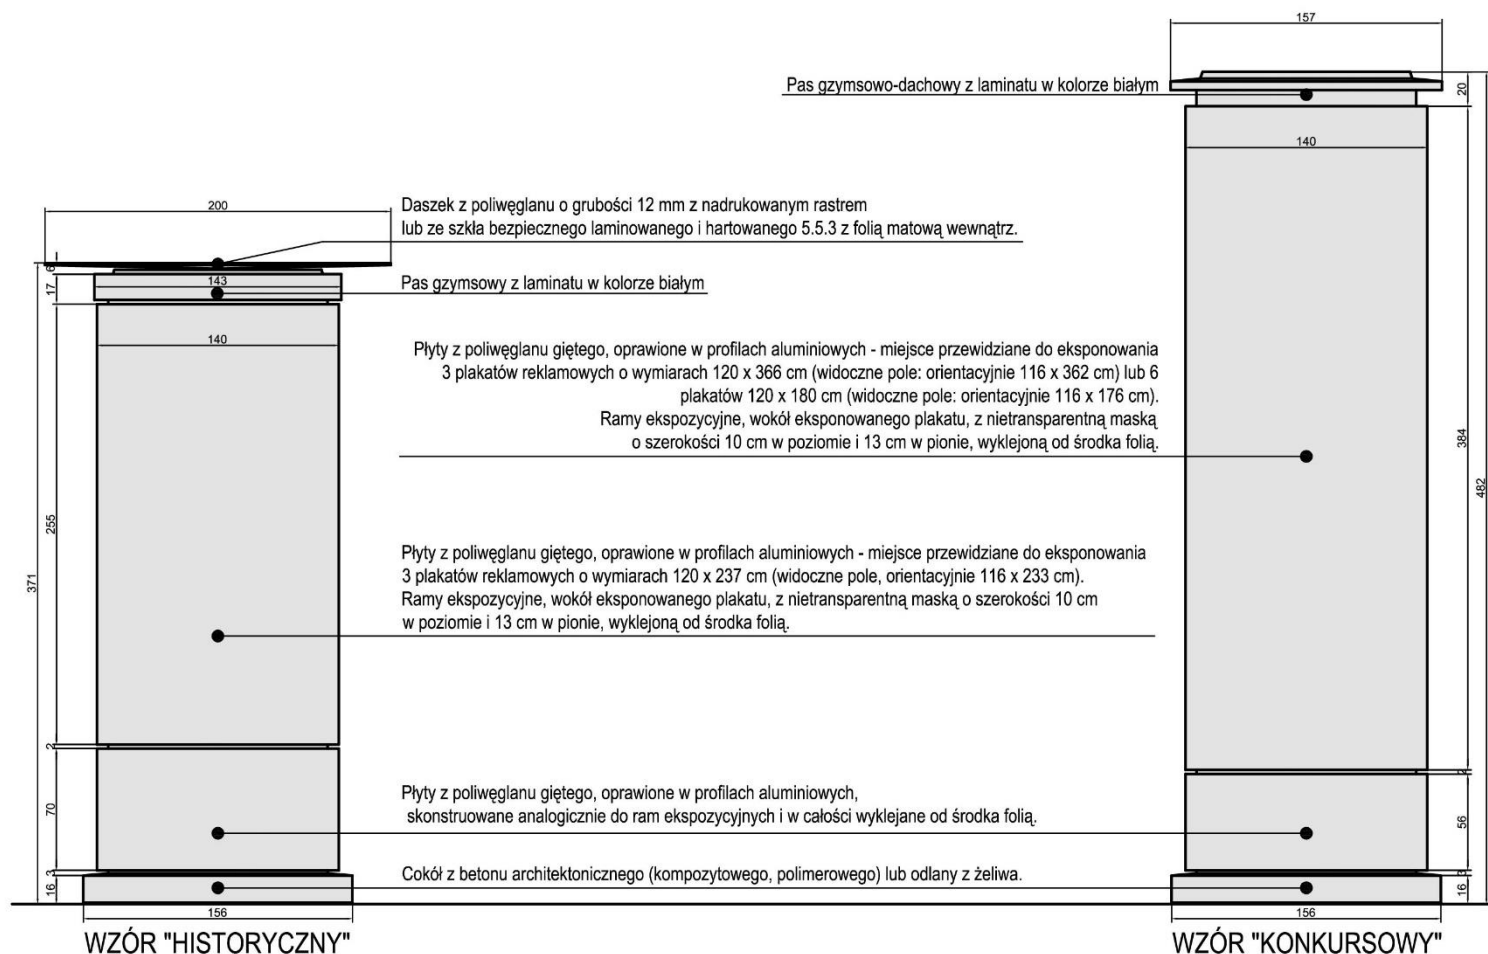

### Wzory słupów ogłoszeniowo-reklamowych dla m.st. Warszawy

#### USTALENIA OGÓLNE

Urządzenie reklamowe - słup ogłoszeniowo - reklamowy w formie walca o średnicy 140 cm.

Tolerancje wymiarowe +/- 1 cm.

Plakaty podświetlane od wewnątrz.

Elementy aluminiowe oraz cokół malowane proszkowo lakierem ciemnoszarym (grafit), matowym, strukturalnym.

Wyklejane od środka folie maskujące w kolorze analogicznym do koloru elementów aluminiowych.